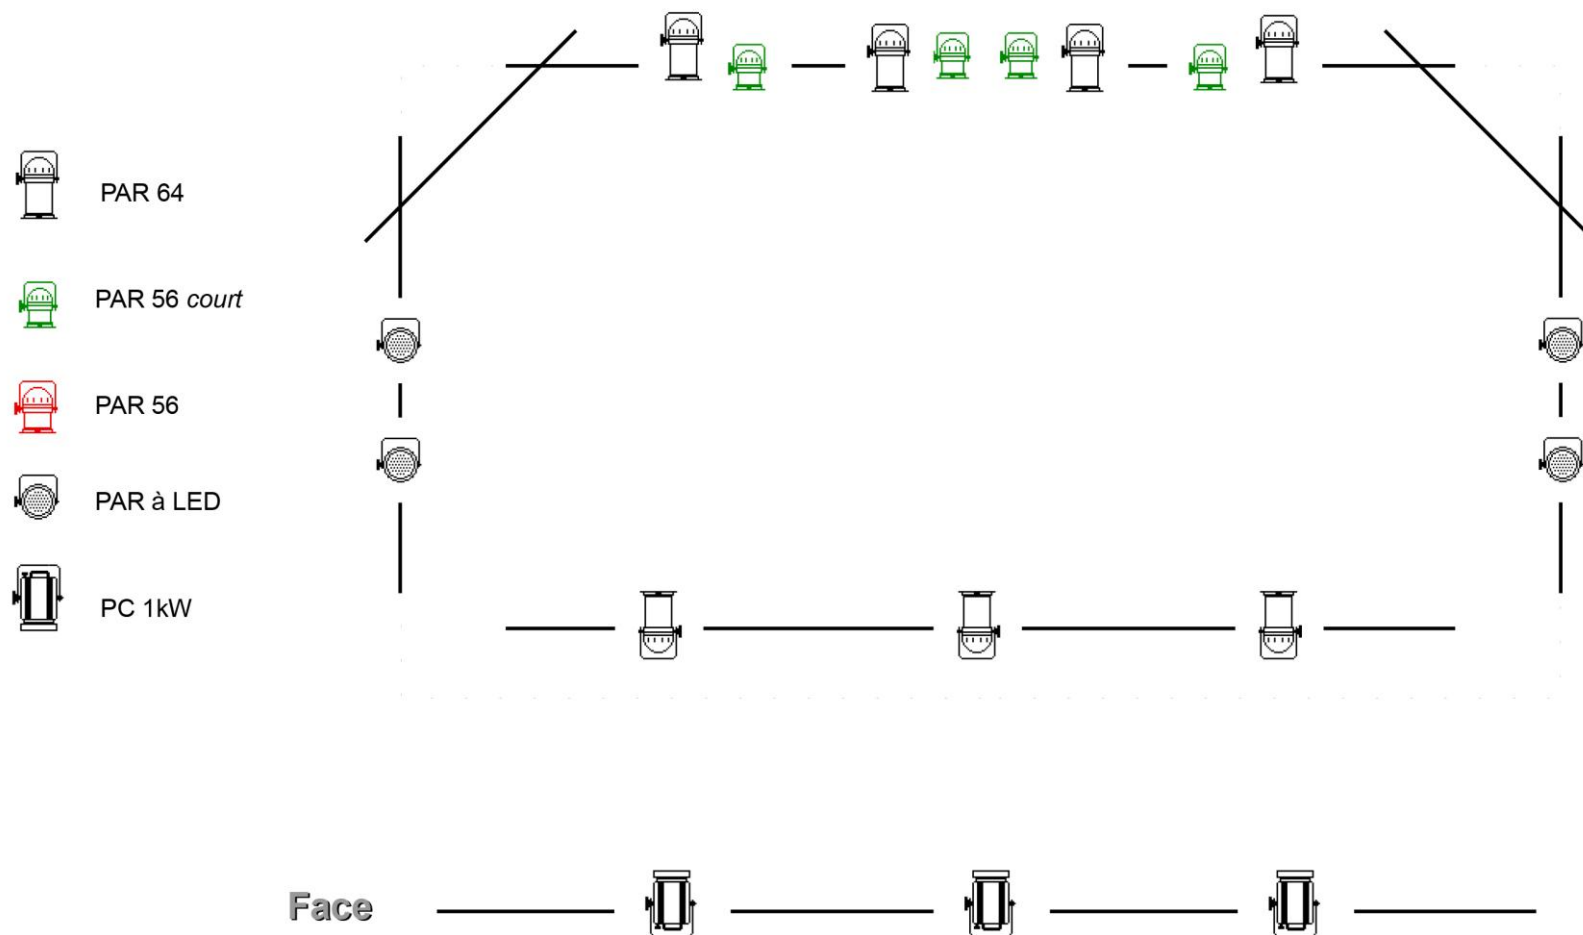

19, rue du Ban de la Roche 67000 Strasbourg • Tél : 03.88.22.10.07 • Fax : 03.88.22.24.37 • www.molodoi.net

PLAN DE FEU

Date de modification : Septembre 2013